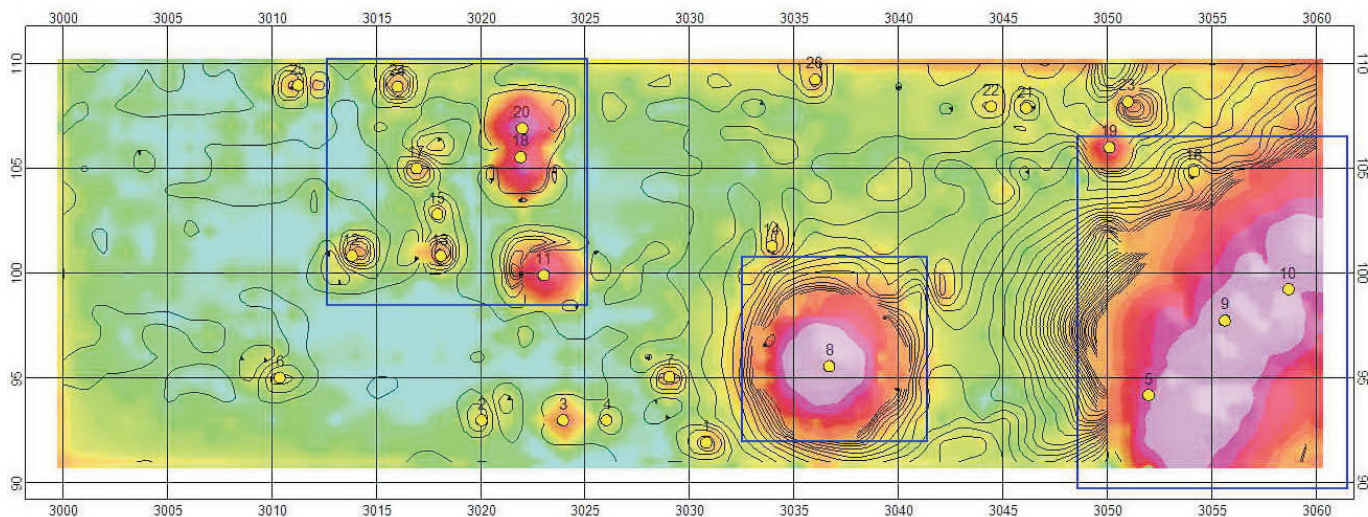

Detekcia kovových predmetov, pyrotechnický prieskum

Vyhľadávanie kovových predmetov pod zemským povrchom, je realizovaný na základe magnetických a elektromagnetických vlastností kovových materiálov. Vyhľadávanie je možné v priestore od niekoľkých centimetrov až po prvé desiatky metrov. Veľkosť predmetov môže byť od malých pripovrchovo uložených, napríklad mince, až po veľké hlboko uložené kovové predmety.

Špeciálny prieskum je pyrotechnický, kde sa vyhľadáva munícia. V prípade pyrotechnického prieskumu je spracovaný postup prieskumu, vyhodnotenia, evidencie, odstránenia predmetu a následnej verifikácie.

Koral, s.r.o., zabezpečuje vyhľadávanie kovových predmetov a pyrotechnický prieskum pomocou Garrett Metal Detectora a pomocou protónového magnetometra v jednoduchom i gradientovom usporiadaní.