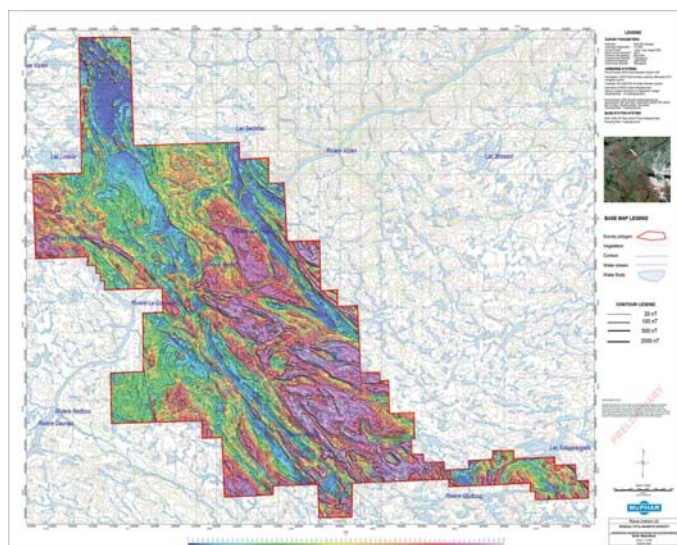

Spoločnosť Korál zabezpečí:

Veľkoplošné skenovanie

Zalaminovanie nami vytlačených obrázkov a máp

Cena za A4 (210mmx 297 mm)			
Pokrytie plochy farbou	Čiarová kresba	Šrafované plochy	Plné plochy
Médium			
90g coated papier	0.70 €	1.00 €	1.30 €
120g coated papier	0.80 €	1.10 €	1.40 €
Photo Gloss, Canvas	1.50 €	1.80 €	2.10 €

* väčšie formáty sa počítajú ako násobky formátu A4

* uvedená cena je bez DPH (19%)

* za kresby s vyplnenými plochami sú považované kresby s pokrytím plochy viac ako 50% súvislou farbou

* pri 3-5 ks z tej istej série zľava 5%, 6-10 ks zľava 10%, 11-15 ks zľava 15%, 15-20 ks zľava 20%, nad 20 ks zľava 25%

* kresby sú vytlačné z formátov: rastrové formáty, (jpg., tif., bmp., gif., a pod.), CDR, Adobe Photoshop, AutoCAD